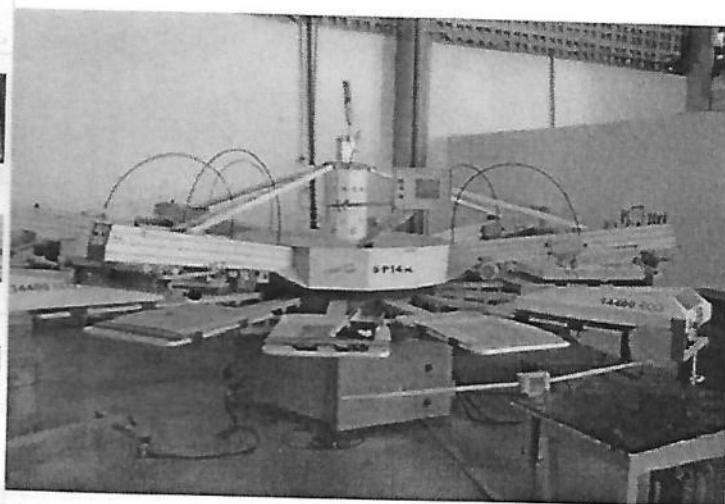

+3

Características

- **Fabricante** S Roque
- **Modelo** Roqueprint Basic P14 C08 MC XL
- **Tipo de operação** Automática
- **Tipo de metodologia de impressão** Serigrafica
- **Quantidade de braços sujeita screens** 6
- **Quantidade de estações** 14
- **Materiais de impressão** Plastisol, base água, etc.
- **Comprimento da impressão** 70 cm
- **Largura da impressão** 50 cm

Descrição

Impressora Serigráfica Automática São Roque P14.

Impressora no estado de semi nova com menos de 410.000 ciclos rodados.

Possui 6 braços de impressão, ou seja, imprime 6 cores por ciclo.

Área de impressão 70 x 50 cm