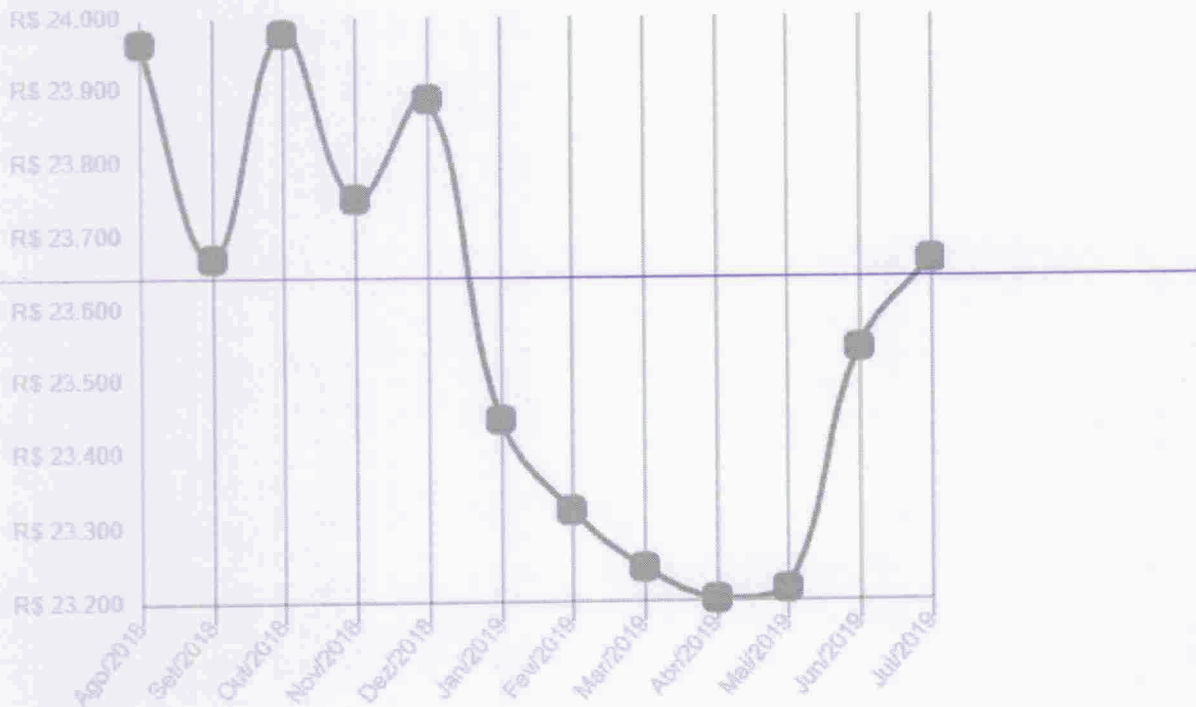

Home > Carros > Toyota > Corolla > Corolla Xli 1.6 16V 110Cv Mec. > 2006

# TABELA FIPE - Toyota - Corolla Xli 1.6 16V 110Cv Mec. - 2006 - Gasolina

Cotar Seguro Carro

☰ Ver outros modelos

\*\*\* Código Tabela Fipe: 002079-6