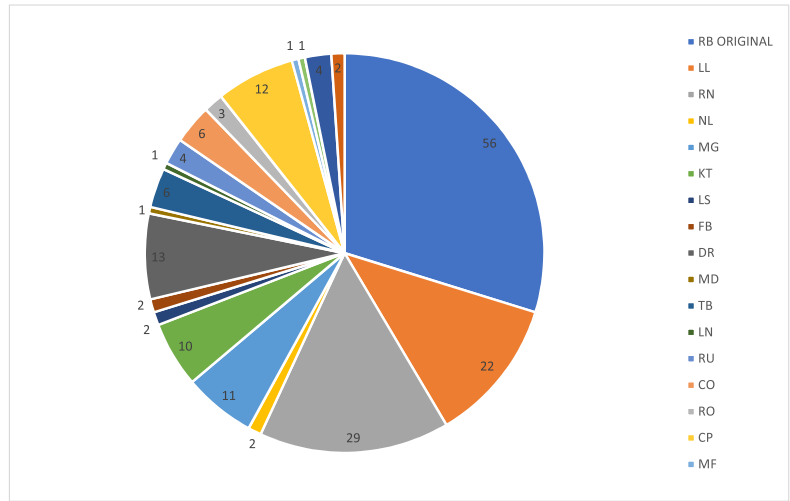

Artista	Qtde. Obras	Valor Obras
RB RÉPLICA	6818	
RB ORIGINAL	56	R$ 1.480.262,12
LL	22	
RN	29	
NL	2	
MG	11	
KT	10	
LS	2	
FB	2	
DR	13	
MD	1	
TB	6	R$ 559.868,94
LN	1	
RU	4	
CO	6	
RO	3	
CP	12	
MF	1	
MN	1	
ED	4	
MOLDURAS	2	
Total	7006	R$ 2.040.131,06