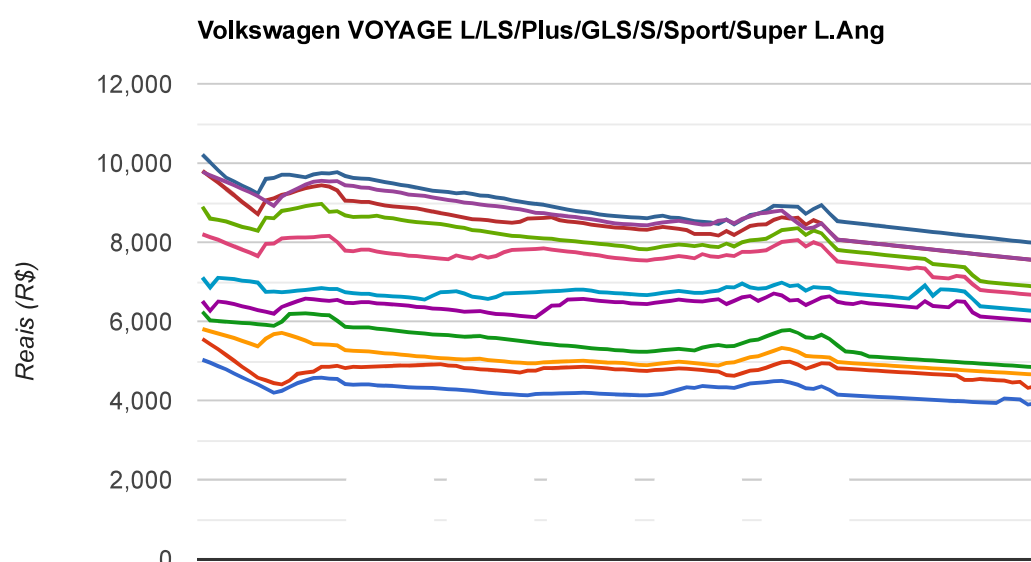

1989 Gasolina

1990 Gasolina

1991 Gasolina

1992 Gasolina

1993 Gasolina

1994 Gasolina

1995 Álcool

1995 Gasolina

Desvalorização de Volkswagen VOYAGE L/LS/Plus/GLS/S/Sport/Super L.Ang

TABELA FIPE BRASIL

Menu

Veja mais carros com preços semelhantes a R\$ 6.008,00

Volkswagen	
GoI CLi / CL/ Copa/ Stones 1.6	R\$ 6.047,00
1993 Gasolina	
Citröen	
Xantia VSX 2.0	R\$ 6.044,00
1994 Gasolina	
Chevrolet	
Kadett GL/SL/Lite/Turim 1.8	R\$ 6.043,00
1993 Gasolina	
Chevrolet	
Monza GL 2.0 EFI/SL/L/650/Club/Barc.2e4p	R\$ 6.039,00
1995 Álcool	
Citröen	
Xantia 2.0 16V	R\$ 6.037,00
1996 Gasolina	
Ford	
Versailles GL 1.8i / 1.8 2p e 4p	R\$ 6.032,00
1995 Álcool	
Fibravan	
Buggy Plus 1.6 8V	R\$ 6.032,00
2002 Gasolina	

TABELA FIPE BRASIL

Menu

1994 Gasolina	
Ford	
Verona GLX 2.0i / 2.0 4p	R\$ 6.031,00
1995 Gasolina	
Chevrolet	
Monza GL 2.0 EFI/SL/L/650/Club/Barc.2e4p	R\$ 6.028,00
1992 Gasolina	
Volkswagen	
GoI GL 1.6 Mi/Star 1.6 e 1.8/Atlanta 1.6	R\$ 6.023,00
1989 Gasolina	
Volkswagen	
Parati CLi / CL/ Atlanta 1.6	R\$ 6.016,00
1989 Gasolina	
Volkswagen	
Santana GLSi / GLS 1.8/ 2.0	R\$ 6.009,00
1990 Gasolina	
Volkswagen	
VOYAGE L/LS/Plus/GLS/S/Sport/Super L.Ang	R\$ 6.008,00
1989 Gasolina	
Ford	
F-100 2.3	R\$ 6.008,00
1986 Gasolina	
Ford	
Verona S 2.0i 4p	R\$ 6.007,00
1995 Álcool	
Peugeot	
106 Selection 1.0 5p	R\$ 6.005,00
2000 Gasolina	
Seat	
Ibiza SXE/GLX 1.8	R\$ 6.004,00
1997 Gasolina	
Ford	
Pampa Ghia 1.6/1.8/DUO	R\$ 6.001,00
1989 Gasolina	
Volkswagen	
Kombi Standard/ Luxo/ Série Prata	.c