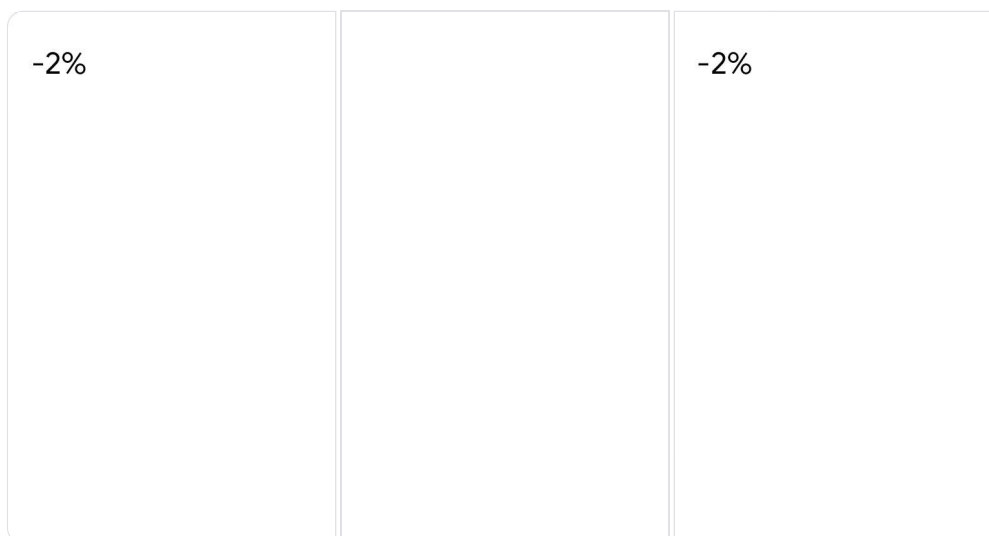

TABELA FIPE BRASIL

Menu

R$ 6.008,00

Simular financiamento de R$ 6.008,00

Este é o valor atualizado em Fevereiro de 2021 para carro Volkswagen **Voyage 1989 Tabela FIPE**.

O preço do Volkswagen Voyage 1989 pela Tabela FIPE de Fevereiro de 2021 é R$ 6.008,00.

Tabela FIPE Referência: Fevereiro 2021

Veja em baixo a desvalorização deste veículo.

Para ver mais modelos de carros Volkswagen, consulte a [Tabela FIPE de carros Volkswagen](#)

Consulte também o [Financiamento para Volkswagen VOYAGE L/LS/Plus/GLS/S/Sport/Super L.Ang](#)

Veja também a tabela FIPE completa de [carros Volkswagen 1989](#)

Histórico de preços de Volkswagen VOYAGE L/LS/Plus/GLS/S/Sport/Super L.Ang 1989 Gasolina

Tabela com a variação de preços de carros de Marca **Volkswagen VOYAGE L/LS/Plus/GLS/S/Sport/Super L.Ang 1989 Gasolina**.

Os valores apresentados são a média de mercado para cada mês de referência da Tabela FIPE, tendo sido considerados 106 meses nesta análise de histórico e variação de preços de carros de Marca **Volkswagen VOYAGE L/LS/Plus/GLS/S/Sport/Super L.Ang 1989 Gasolina** segundo a tabela FIPE.

O período considerado nesta análise foi de Abril 2012 (R$ 6.510,00) a Fevereiro 2021 (R$ 6.008,00).

Mês	Valor	Varição Mês Anterior
Fevereiro 2021	R$ 6.008,00	-0,27 %
Janeiro 2021	R$ 6.024,00	-0,26 %
Dezembro 2020	R$ 6.210,00	-0,26 %
Novembro 2020	6	-0,26 %