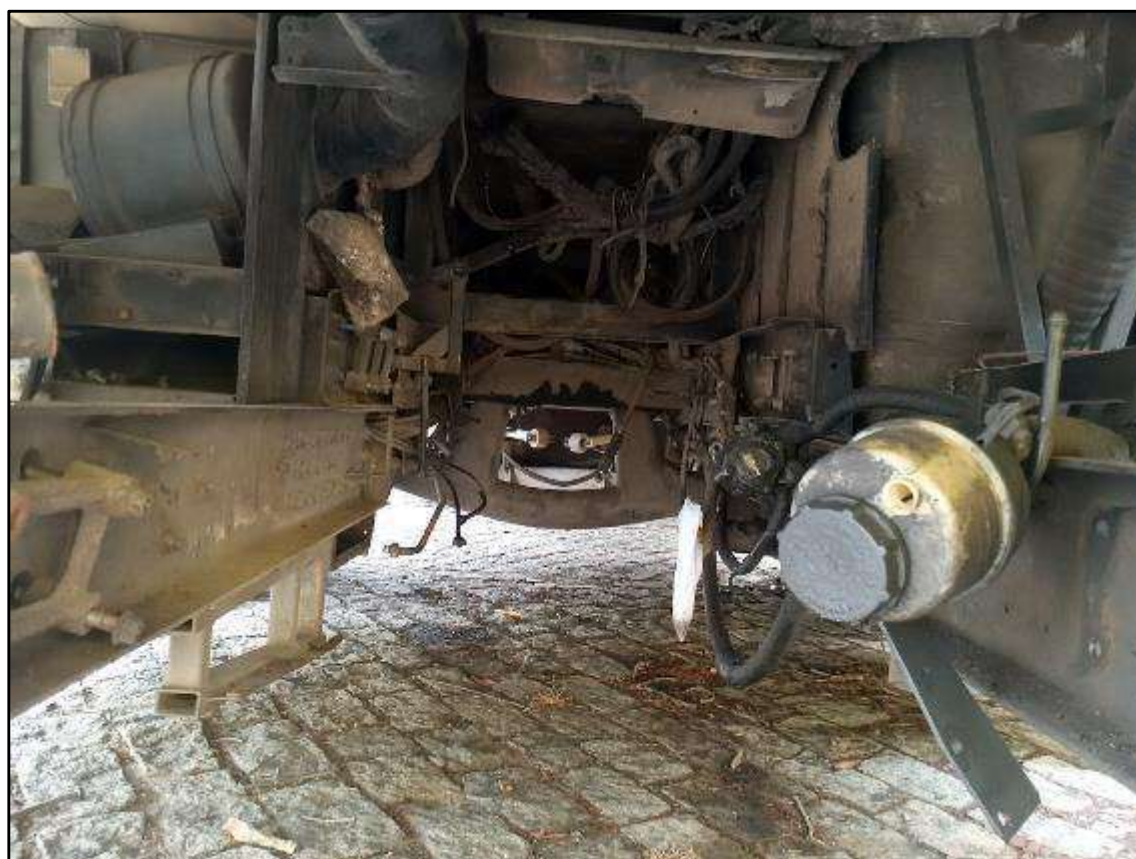

**ITEM 0036 - ÔNIBUS MERCEDES-BENZ MARCOPOLO PARADISO R ANO:2008/2009
PLACA:MSL-1289 COD:ES036**