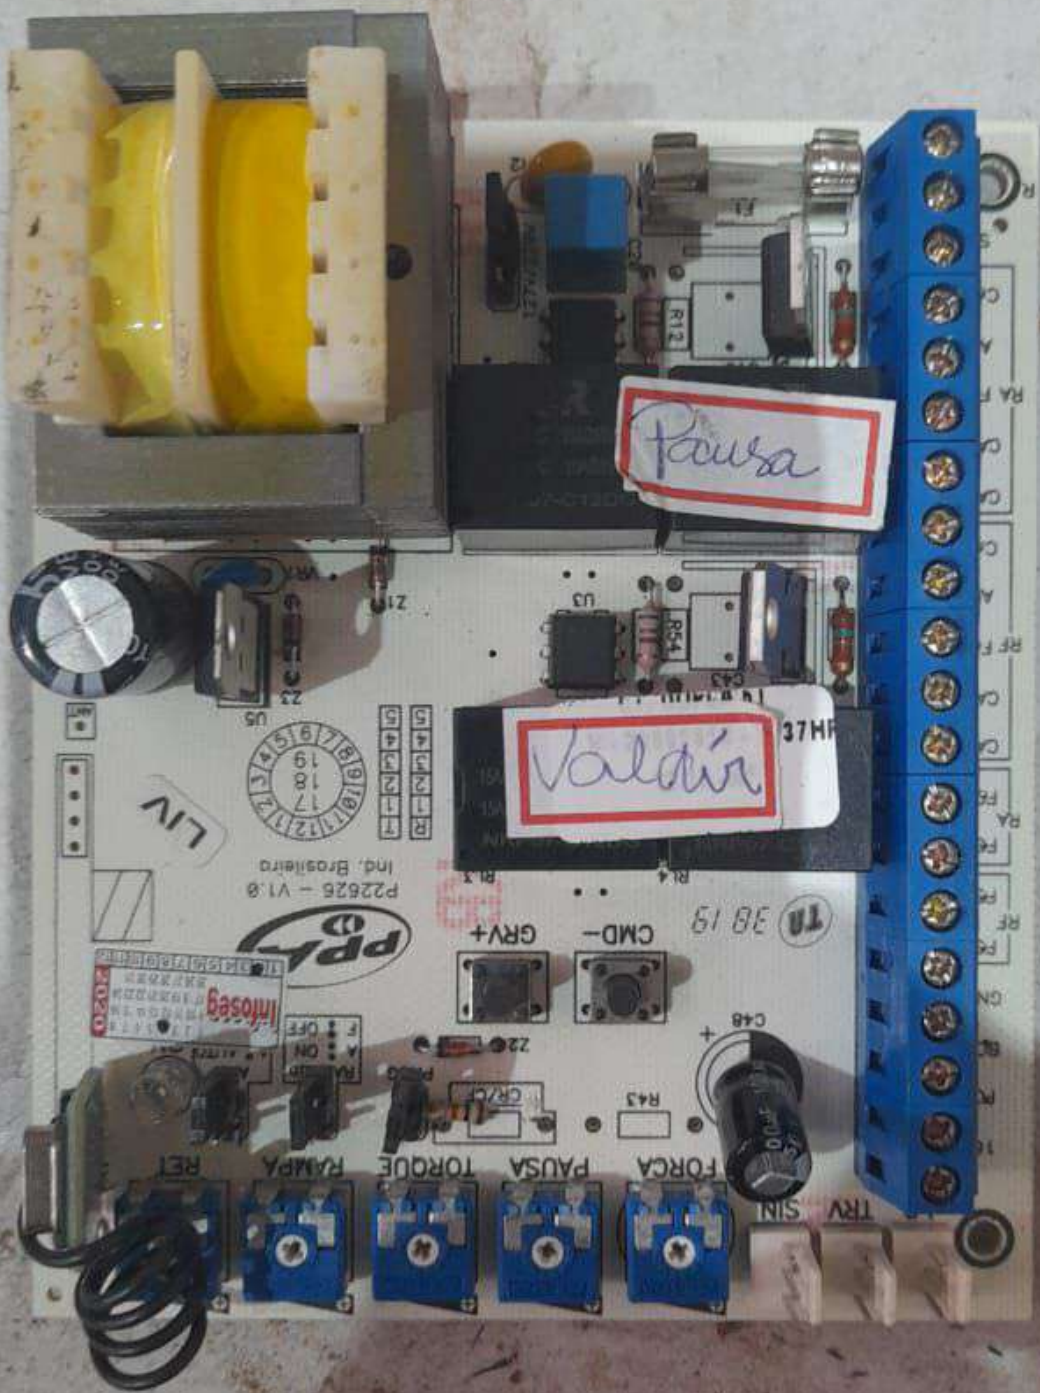

BIVOLT
AUTOMÁTICO

- **6 zonas programáveis**
(4 mistas e 2 zonas com fio).
- **Disca para até 4 telefones.**
- **Pânico pelo controle remoto.**
- **Zona inteligente, silenciosa e 24h.**
- **Rearme automático após desarme.**
- **Autoarme por falta de movimento.**
- **Programação pelo teclado do telefone.**
- **Tempo de entrada, saída e disparo programáveis.**
- **Ativa e desativa zonas 1 e 2 via controle remoto.**
- **Aciona saída CH-CH pelo telefone e por controle remoto.**

Contém 1 Central
e 1 controle remoto

EMPRESA CERTIFICADA

ISO9001

JAL
ALARMES

POP PROG
V 2.0
02/20-MC

CTK

0320

CMD(-)