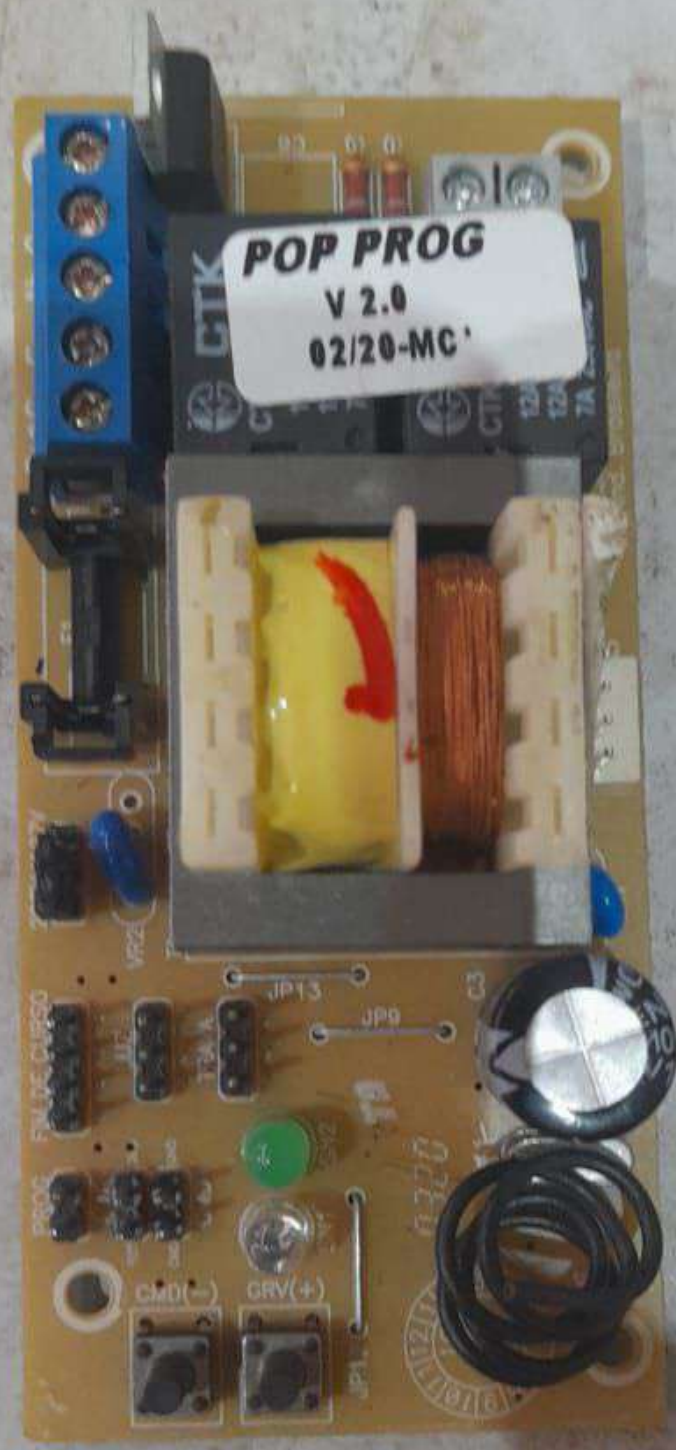

Contém 1 Central
e 1 controle remoto

EMPRESA CERTIFICADA

ISO9001

JAL
ALARMES

POP PROG
V 2.0
02/20-MC

CTK

0320

CMD(-)