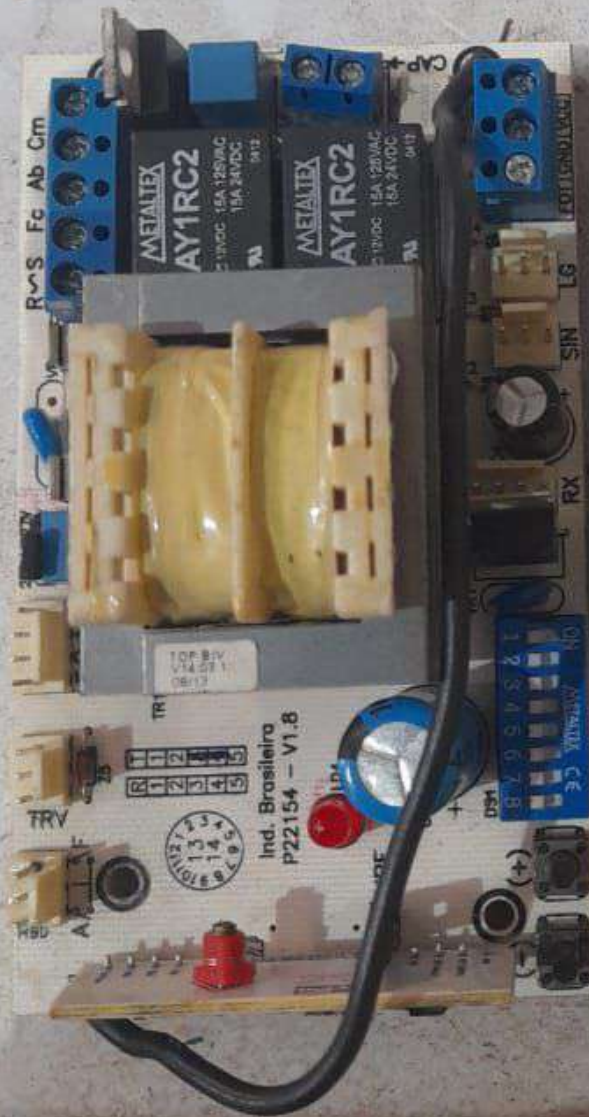

BIVOLT
AUTOMÁTICO

- **6 zonas programáveis**
(4 mistas e 2 zonas com fio).
- **Disca para até 4 telefones.**
- **Pânico pelo controle remoto.**
- **Zona inteligente, silenciosa e 24h.**
- **Rearme automático após desarme.**
- **Autoarme por falta de movimento.**
- **Programação pelo teclado do telefone.**
- **Tempo de entrada, saída e disparo programáveis.**
- **Ativa e desativa zonas 1 e 2 via controle remoto.**
- **Aciona saída CH-CH pelo telefone e por controle remoto.**

Contém 1 Central
e 1 controle remoto

EMPRESA CERTIFICADA

ISO9001

JAL
ALARMES

POP PROG
V 2.0
02/20-MC

CTK

0320

CMD(-)